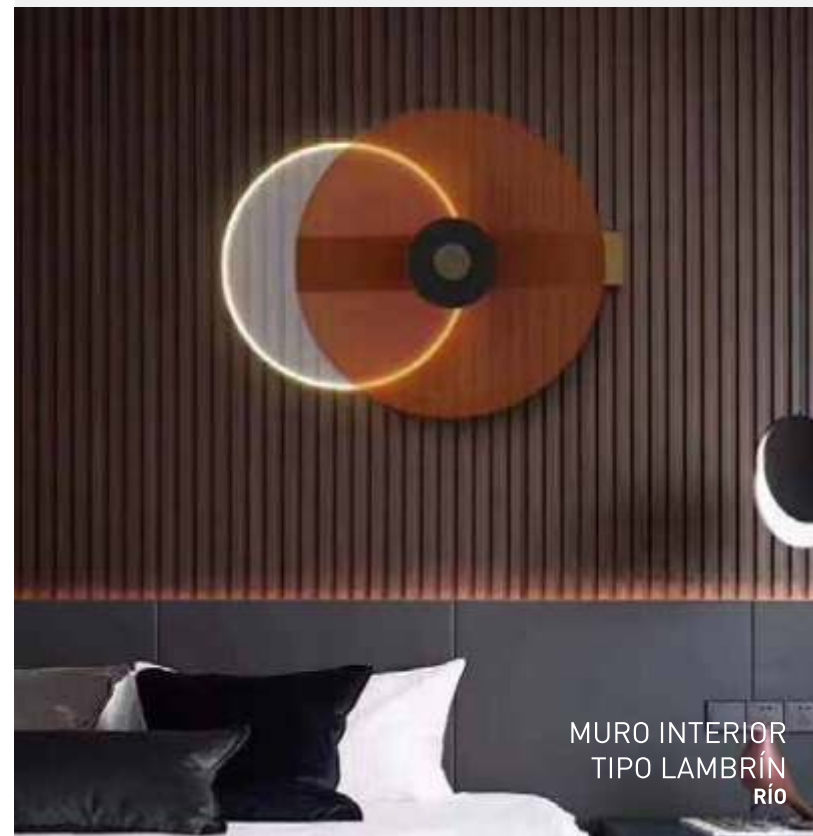

MURO INTERIOR
TIPO LAMBRÍN
Río

NUEVO

FICHA TÉCNICA

Dimensiones			Presentación		
Tamaño	Espesor	Peso	Pz/Caja	m²/pieza	m²/caja
160X2900 mm	24 mm	0.75kg/m	14	0.464 m²/pieza*	6.496 m²/caja

GARANTÍA
15 años

MEDIDA POR PIEZA

* m² efectivos para instalar.