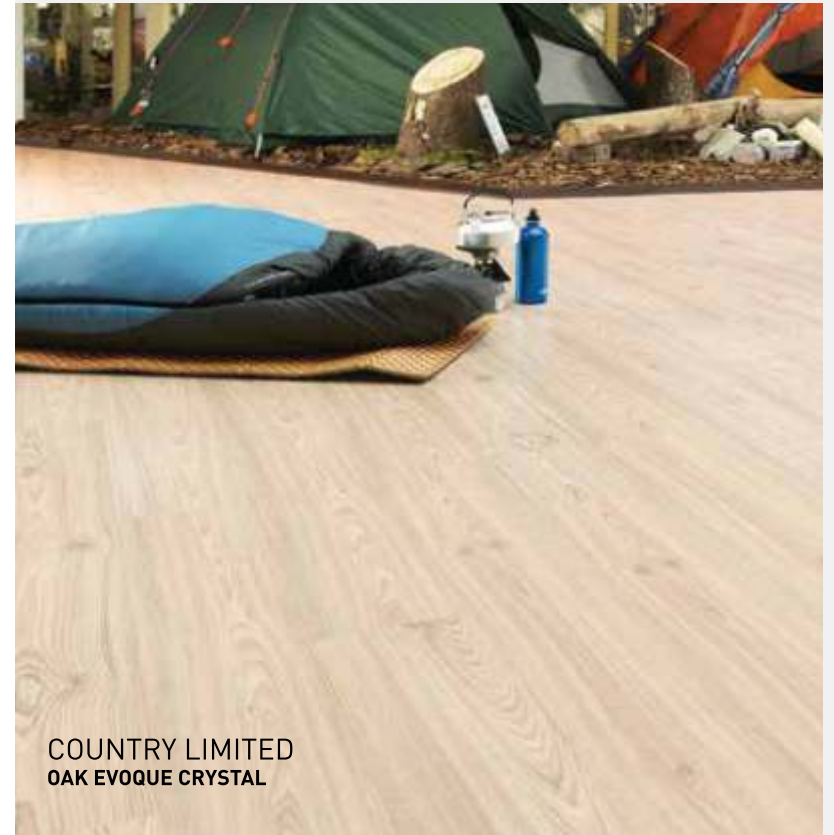

GARANTÍA
18 años

PISO LAMINADO

Clásico COUNTRY LIMITED

WALNUT
TS4CL7-7652-A

SPRUCE ANTIQUE
TS4CL7-3346-A

HICKORY FOREST
TS4CL7-3844-A

OAK EVOKE CRYSTAL
TS4CL7-4423-A

OAK SILEA
TS4CL7-7527-A