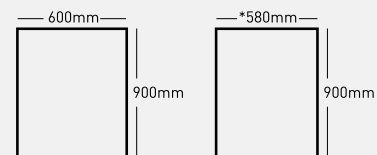

FICHA TÉCNICA

Dimensiones			Presentación		
Tamaño	Espesor	Peso	Pz/Caja	m²/pieza	m²/caja
600X900 mm	VARIOS	4kg/m²	25	0,54 m² / pieza	13,5 m² / caja
*580X900 mm	VARIOS	4kg/m²	25	0,52 m² / pieza	13,05 m² / caja

GARANTÍA
35 años

MEDIDA POR PIEZA